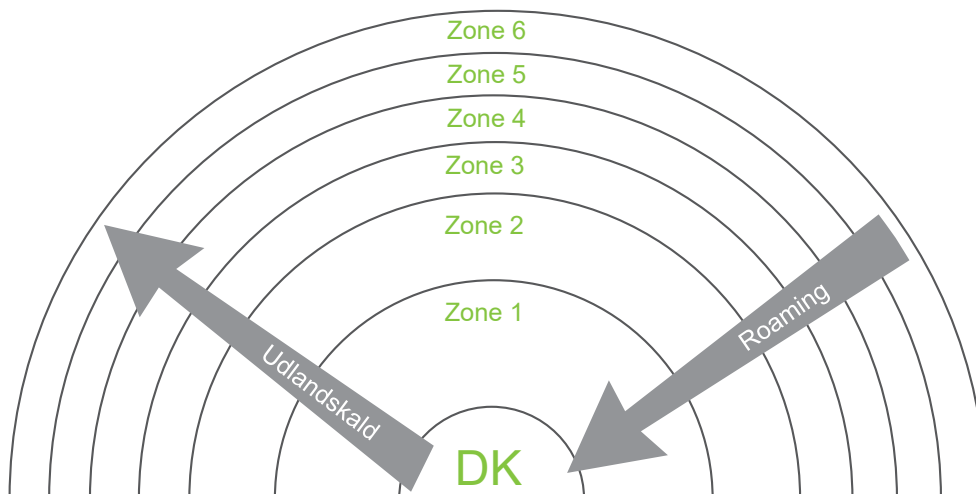

Takseringsregler for tale under roaming:

Hvis mobiltelefonen er i Norden eller EU, takseres udgående kald for mindst 30 sekunder. Efter 30 sekunder, takseres pr. sekund.
Hvis mobiltelefonen er i Norden eller EU, takseres indgående kald pr. sekund.

Hvis telefonen befinder sig udenfor Norden og EU, takseres udgående og indgående kald pr. påbegyndt minut

Takseringsregler for data under roaming:

I Norden og EU takseres pr. 1. KB
I alle andre lande takseres pr. 100 KB

Data Stop, fair use grænse og roaming

Data Stop træder i kraft, når du har brugt den data der er i dit abonnement.

Fair use grænsen er den del af data i dit abonnement der frit kan anvendes indenfor EU når du roamer.

Hvis du bruger data i et EU land, trækkes data fra din nationale pakke. Når den nationale pakke er opbrugt, data stoppes mobilen og data stop gælder også udlandet.

På alle Uni-tels abonnementer er der et forbrugsloft på 450,-. Når dette loft rammes, blokeres for yderligere forbrug, og du modtager en SMS med oplysninger om at du har nået grænsen.

Hvis man svarer på denne SMS og aktivt beder om at få adgang til at bruge yderligere data, åbnes igen op for dataforbrug under forudsætning af at der er data på den nationale pakke.

Forskellen på udlandskald og roaming

Udlandskald

Hvis du i Danmark foretager et opkald, sender SMS eller MMS til andre lande, kaldes dette udlandskald.

Roaming

Befinder du dig i et andet land end Danmark og foretager et opkald, sender SMS eller MMS til et andet land i zonerne roamer du. Der er en fast takst for roaming pr. zone.

EU Roaming

Foretager du et opkald, sender SMS, MMS eller bruger data i et EU-land, trækkes forbruget fra din valgte mobilpakkes taletid eller data.